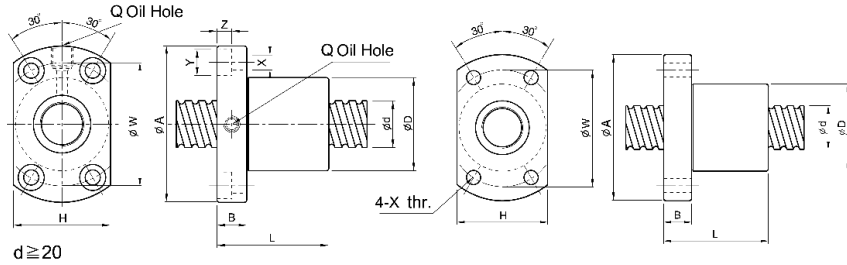

SFK TÍPUS
SFK TYPE

SFK 01004, SFK 02002, SFK 02502

Gékszám Code		Típus Type	d	l	Da	D	A	B	L	W	H	X	Y	Z	Q	n	Ca	Coa	K
Jobbos Right	Balos Left		(mm)													(N)	(N/μm)		
81.008.001	-	SFK00401 #	4	1	0.8	10	20	3	12	15	14	2.9	-	-	-	1x2	640	970	50
81.008.002	-	SFK00601	6	1	0.8	12	24	3.5	15	18	16	3.4	-	-	-	1x3	1110	2240	90
81.008.003	81.076.003	SFK00801	8	1	0.8	14	27	4	16	21	18	3.4	-	-	-	1x4	1610	4030	140
81.008.004	81.076.004	SFK00802		2	1.2	14	27	4	16	21	18	3.4	-	-	-	1x3	2220	4580	130
81.008.055	-	SFK0082.5		2.5	1.2	16	29	4	26	23	20	3.4	-	-	-	1x3	2210	4570	130
81.008.005	81.076.005	SFK01002	10	2	1.2	18	35	5	28	27	22	4.5	-	-	-	1x3	2430	5690	150
81.008.006	-	SFK01004		4	2	26	46	10	34	36	28	4.5	8	4.5	M6	1x3	4680	9050	170
81.008.007	81.076.007	SFK01202	12	2	1.2	20	37	5	28	29	24	4.5	-	-	-	1x4	3340	9060	220
81.008.011	81.076.011	SFK01402	14	2	1.2	21	40	6	23	31	26	5.5	-	-	-	1x4	3540	10530	240
81.008.013	87.076.013	SFK01602 #	16	2	1.2	25	43	10	40	35	29	5.5	-	-	M6	1x4	3730	12000	260
81.008.019	-	SFK02002 #	20	2	1.2	50	80	15	55	65	68	6.5	10.5	6	M6	1x6	5810	22840	480
81.008.025	-	SFK02502 #	25	2	1.2	50	80	13	43	65	68	6.5	10.5	6	M6	1x5	5400	23810	460

⚠ A fejléc magyarázatot lásd a/az 50. oldalon / Explanation of letterhead see on page 50
SCR orsóval használható! / It shall be used with SCR screw!
- csak köszörült orsóhoz / only for ground ballscrew