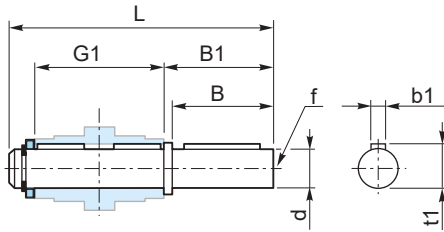

Kit assemblaggio - Accessori / Assembly Kit - Accessories

AS Albero lento semplice / Single output shaft

AD Albero lento doppio / Double output shaft

		Grandezza - Size									
Riduttore Gearbox	VP / VI	025	030	040	050	063	075	090	110	130	150
	VR	-	-	063/040	063/050 071/050	071/063	071/075 080/075	080/090 090/090	080/110 090/110	090/130	-
	VC / VS	-	025/030	025/040 030/040	030/050	030/063	040/075	040/090	050/110	063/130	063/150
d	11 g6	14 h6	18 h6	25 h6	25 h6	28 h6	35 h6	42 h6	45 h6	50 h6	
B	23	30	40	50	50	60	80	80	80	82	
B1	25.5	32.5	43	53.5	53.5	63.5	84.5	84.5	85	87	
G1	50	63	78	92	112	120	140	155	170	200	
L	81	102	128	153	173	192	234	249	265	297	
L1	101	128	164	199	219	247	309	324	340	374	
f	-	M6	M6	M10	M10	M10	M12	M16	M16	M16	
b1	4	5	6	8	8	8	10	12	14	14	
t1	12.5	16	20.5	28	28	31	38	45	48.5	53.5	
CODICE / CODE AS	AS025	AS030	AS040	AS050	AS063	AS075	AS090	AS110	AS130	AS150	
CODICE / CODE AD	AD025	AD030	AD040	AD050	AD063	AD075	AD090	AD110	AD130	AD150	

BR Braccio di reazione / Torque arm

		Grandezza - Size									
Riduttore Gearbox	VP / VI	025	030	040	050	063	075	090	110	130	150
	VR	-	-	063/040	063/050 071/050	071/063	071/075 080/075	080/090 090/090	080/110 090/110	090/130	-
	VC / VS	-	025/030	025/040 030/040	030/050	030/063	040/075	040/090	050/110	063/130	063/150
K1	70	85	100	100	150	200	200	250	250	250	
G	14	14	14	14	14	25	25	30	30	30	
KG	17.5	24	31.5	38.5	49	47.5	57.5	62	69	84	
KH	8	8	10	10	10	20	20	25	25	25	
R	15	15	18	18	18	30	30	35	35	35	
CODICE / CODE	BR025	BR030	BR040	BR050	BR063	BR075	BR090	BR110	BR130	BR150	