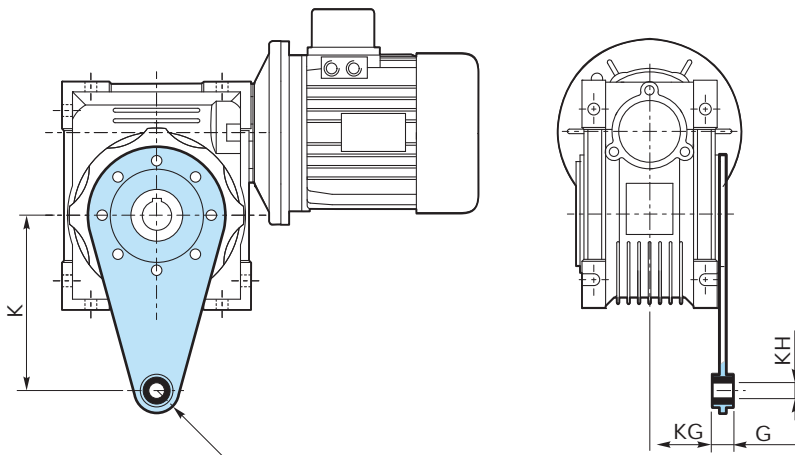

Kit assemblaggio - Accessori / Assembly Kit - Accessories

AS Albero lento semplice / Single output shaft

AD Albero lento doppio / Double output shaft

		Grandezza - Size									
Riduttore Gearbox	VP / VI	025	030	040	050	063	075	090	110	130	150
	VR	-	-	063/040	063/050 071/050	071/063	071/075 080/075	080/090 090/090	080/110 090/110	090/130	-
	VC / VS	-	025/030	025/040 030/040	030/050	030/063	040/075	040/090	050/110	063/130	063/150
d	11 g6	14 h6	18 h6	25 h6	25 h6	28 h6	35 h6	42 h6	45 h6	50 h6	
B	23	30	40	50	50	60	80	80	80	82	
B1	25.5	32.5	43	53.5	53.5	63.5	84.5	84.5	85	87	
G1	50	63	78	92	112	120	140	155	170	200	
L	81	102	128	153	173	192	234	249	265	297	
L1	101	128	164	199	219	247	309	324	340	374	
f	-	M6	M6	M10	M10	M10	M12	M16	M16	M16	
b1	4	5	6	8	8	8	10	12	14	14	
t1	12.5	16	20.5	28	28	31	38	45	48.5	53.5	
CODICE / CODE AS	AS025	AS030	AS040	AS050	AS063	AS075	AS090	AS110	AS130	AS150	
CODICE / CODE AD	AD025	AD030	AD040	AD050	AD063	AD075	AD090	AD110	AD130	AD150	

BR Braccio di reazione / Torque arm

		Grandezza - Size									
Riduttore Gearbox	VP / VI	025	030	040	050	063	075	090	110	130	150
	VR	-	-	063/040	063/050 071/050	071/063	071/075 080/075	080/090 090/090	080/110 090/110	090/130	-
	VC / VS	-	025/030	025/040 030/040	030/050	030/063	040/075	040/090	050/110	063/130	063/150
K1	70	85	100	100	150	200	200	250	250	250	
G	14	14	14	14	14	25	25	30	30	30	
KG	17.5	24	31.5	38.5	49	47.5	57.5	62	69	84	
KH	8	8	10	10	10	20	20	25	25	25	
R	15	15	18	18	18	30	30	35	35	35	
CODICE / CODE	BR025	BR030	BR040	BR050	BR063	BR075	BR090	BR110	BR130	BR150	