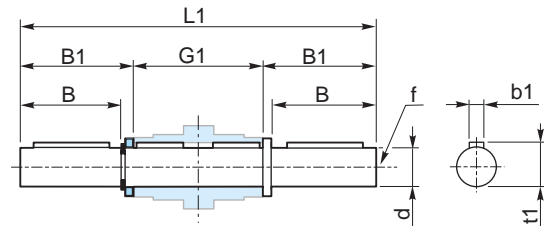

Kit assemblaggio - Accessori / Assembly Kit - Accessories

AS Albero lento semplice / Single output shaft

AD Albero lento doppio / Double output shaft

		Grandezza - Size									
Riduttore Gearbox	VP / VI	025	030	040	050	063	075	090	110	130	150
	VR	-	-	063/040	063/050 071/050	071/063	071/075 080/075	080/090 090/090	080/110 090/110	090/130	-
	VC / VS	-	025/030	025/040 030/040	030/050	030/063	040/075	040/090	050/110	063/130	063/150
d	11 g6	14 h6	18 h6	25 h6	25 h6	28 h6	35 h6	42 h6	45 h6	50 h6	
B	23	30	40	50	50	60	80	80	80	82	
B1	25.5	32.5	43	53.5	53.5	63.5	84.5	84.5	85	87	
G1	50	63	78	92	112	120	140	155	170	200	
L	81	102	128	153	173	192	234	249	265	297	
L1	101	128	164	199	219	247	309	324	340	374	
f	-	M6	M6	M10	M10	M10	M12	M16	M16	M16	
b1	4	5	6	8	8	8	10	12	14	14	
t1	12.5	16	20.5	28	28	31	38	45	48.5	53.5	
CODICE / CODE AS	AS025	AS030	AS040	AS050	AS063	AS075	AS090	AS110	AS130	AS150	
CODICE / CODE AD	AD025	AD030	AD040	AD050	AD063	AD075	AD090	AD110	AD130	AD150	

BR Braccio di reazione / Torque arm

		Grandezza - Size									
Riduttore Gearbox	VP / VI	025	030	040	050	063	075	090	110	130	150
	VR	-	-	063/040	063/050 071/050	071/063	071/075 080/075	080/090 090/090	080/110 090/110	090/130	-
	VC / VS	-	025/030	025/040 030/040	030/050	030/063	040/075	040/090	050/110	063/130	063/150
K1	70	85	100	100	150	200	200	250	250	250	
G	14	14	14	14	14	25	25	30	30	30	
KG	17.5	24	31.5	38.5	49	47.5	57.5	62	69	84	
KH	8	8	10	10	10	20	20	25	25	25	
R	15	15	18	18	18	30	30	35	35	35	
CODICE / CODE	BR025	BR030	BR040	BR050	BR063	BR075	BR090	BR110	BR130	BR150	